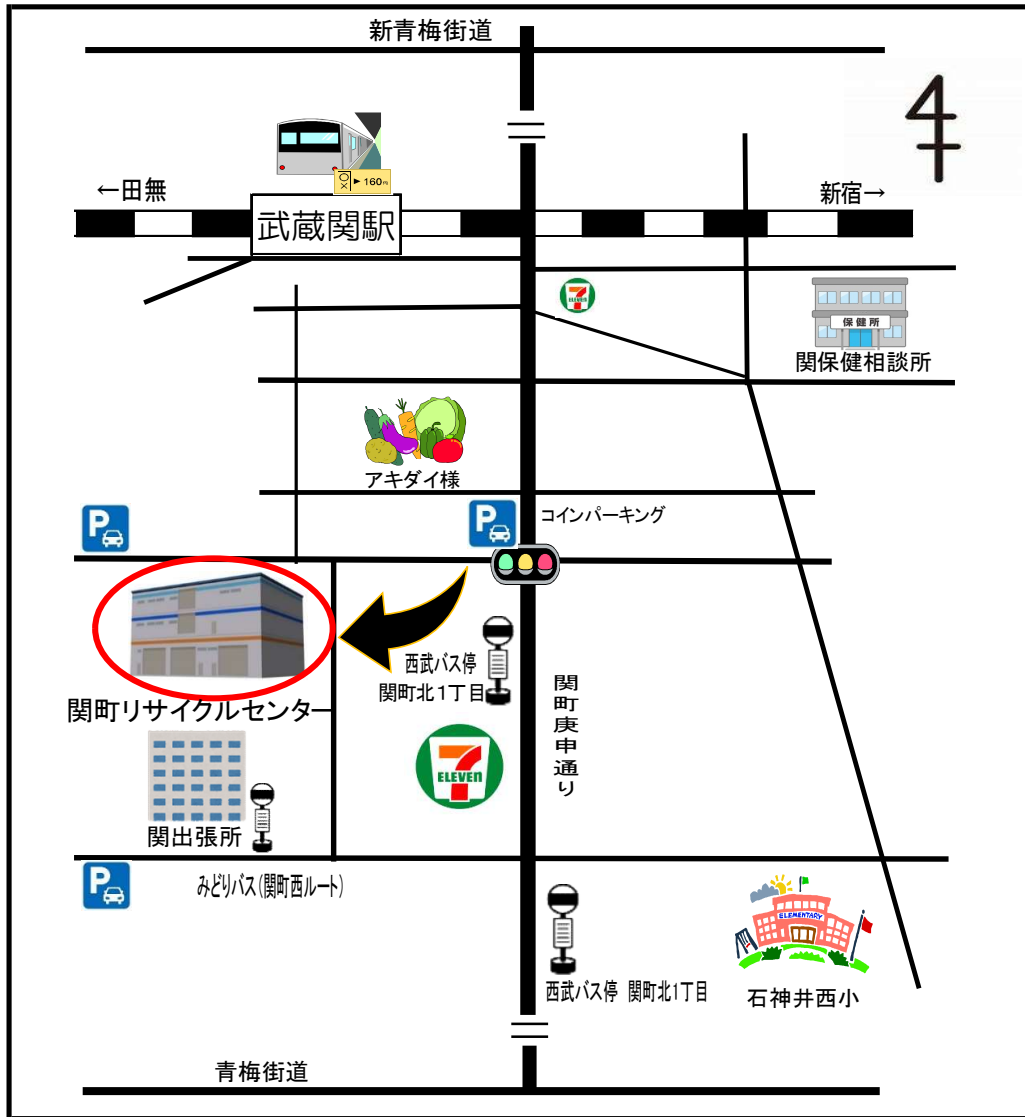

関町教室への行き方

練馬区関町北1-7-14

関町リサイクルセンター 3階シルバー人材センター会議室

※電車の場合：西武新宿線武蔵関駅から徒歩4分

※バスの場合：西武池袋線大泉学園駅南口【吉祥寺駅行き】

乗車【関町北1丁目】バス停下車徒歩1分

※駐輪場はリサイクルセンター販売店前です。

※駐車場はございません。