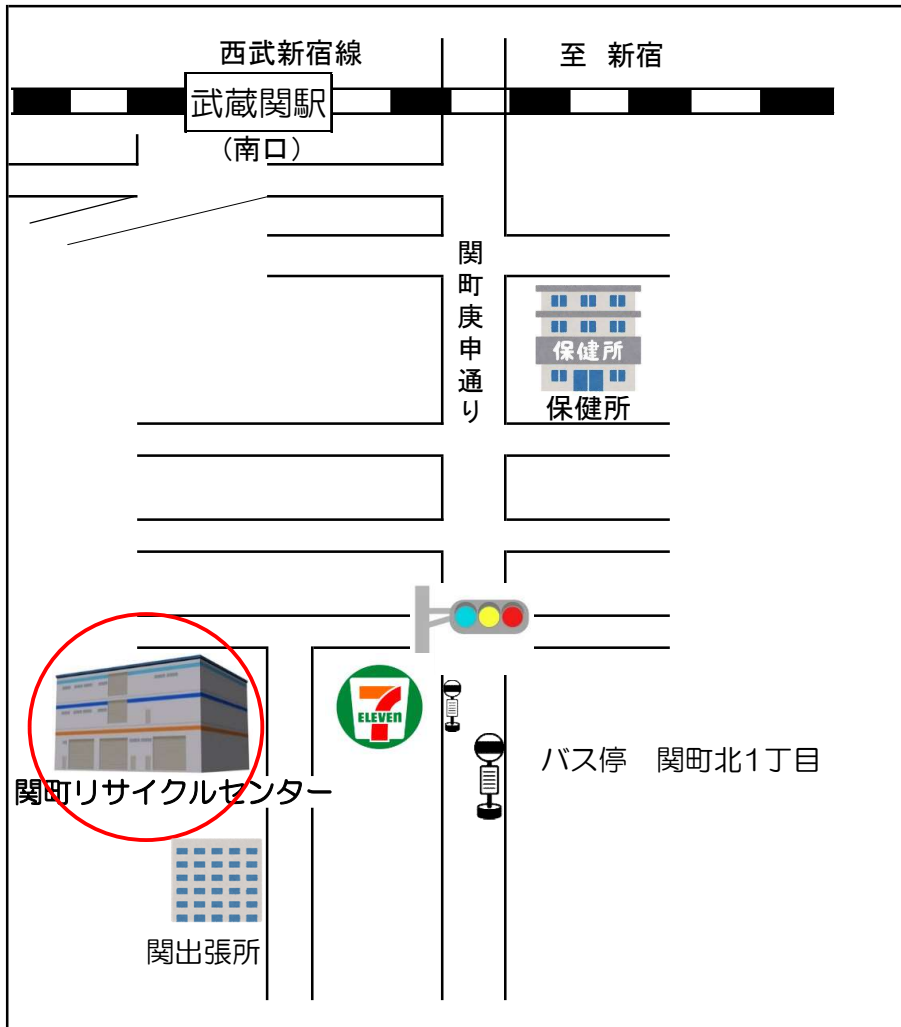

# 関町リサイクルセンターへの行き方

練馬区関町北1-7-14 3階シルバー人材センター会議室

※電車の場合：西武新宿線武蔵関駅から徒歩5分

※バスの場合：西武池袋線大泉学園駅南口【吉祥寺駅行き】乗車  
【関町北1丁目】バス停下車徒歩1分

※駐車場はございませんので交通機関をご利用ください。